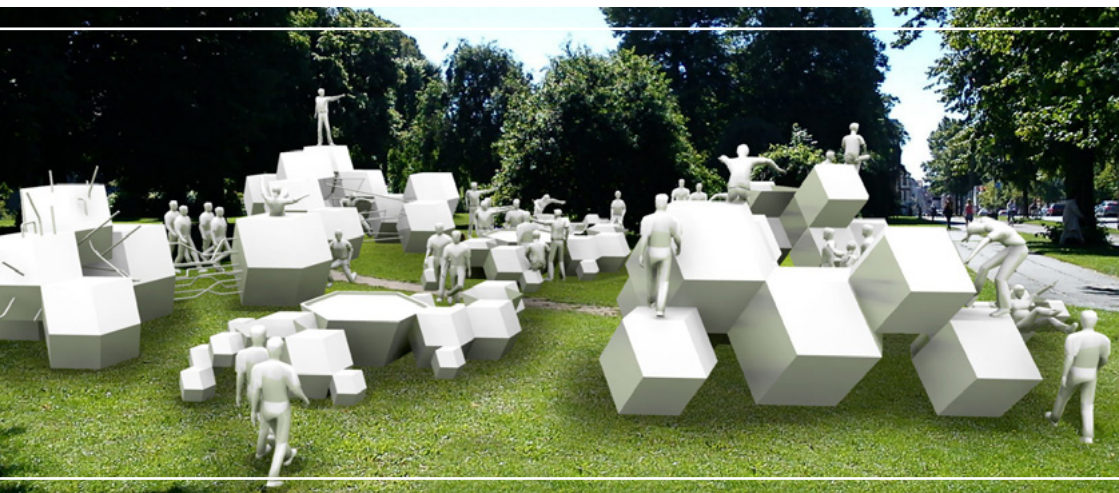

DU er inviteret!

**Kom og vær med
til åbningen af**

MY PLAYGROUND

Torsdag d. 5. oktober kl. 14 på Slagteriet

Oplev blandt andet Mira Unde, som viser akrobatik på en 4,5 meter høj pæl og en opvisning af parkour-holdet fra Slagteriet.

Efter den korte officielle åbning vil der være mulighed for at lege på My Playground.

Legepladsen vil stå på Slagteriet fra d. 5/10 til d. 26/11

I perioden vil der blive arrangeret forskellige aktiviteter, som løbende vil blive annonceret på Slagteriets facebookside.

My Playground er udviklet i samarbejde med arkitektfirmaet Gustin og Europæisk Kulturhovedstad Aarhus 2017. Projektet er støttet af Nordea-fonden